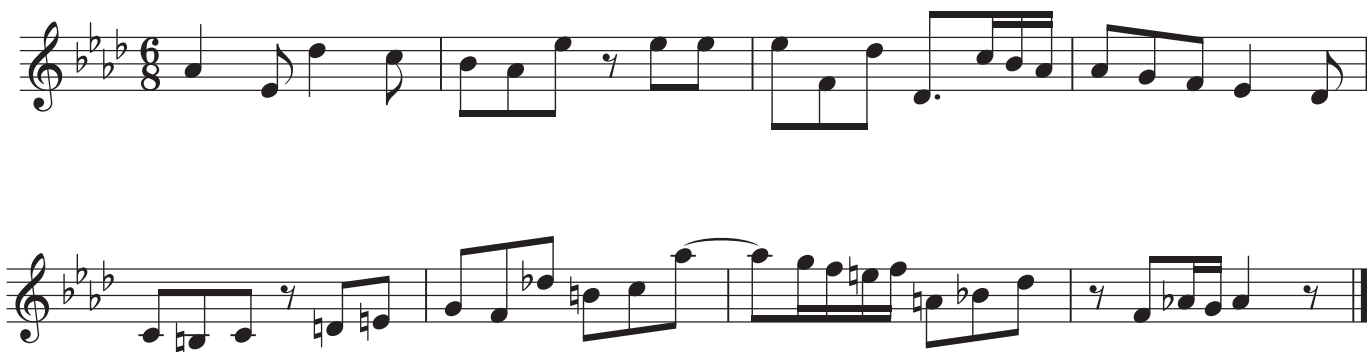

●単旋律聴音 1 5 0  
《調性》 変イ長調 (As dur)  
《拍子》 8分の6拍子  
《小節数》 8小節  
《難易度》 ★★★★★★

(Y.T.)