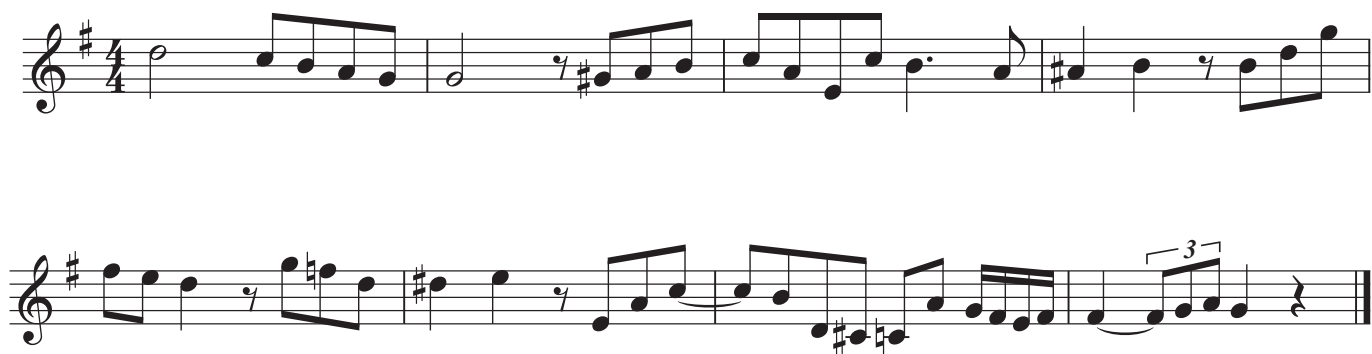

●単旋律聴音 7
《調性》 ト長調 (G dur)
《拍子》 4分の4拍子
《小節数》 8小節
《難易度》 ★★

(Y.T.)